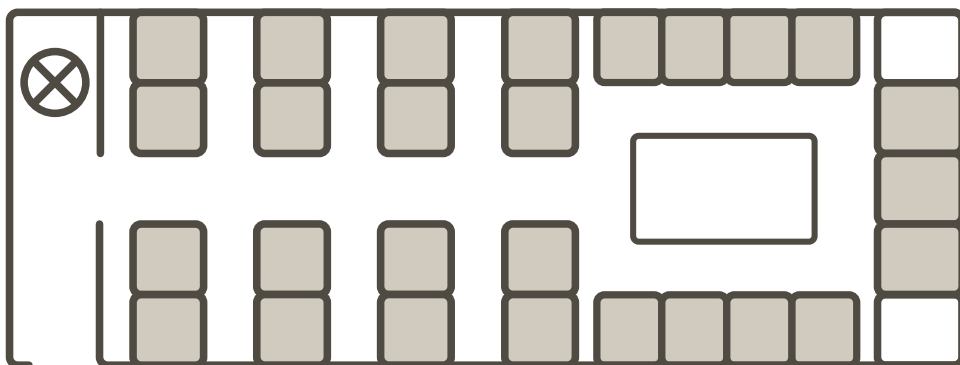

## 27人乗り中型バス

全車に・カラオケ・DVD・冷蔵庫・湯沸し・トランクを完備しています。

| 有料道路通行区分 | 車種   | 定員 | 正座席 | 補助席 | サロン | テレビ | 保有台数 |
|----------|------|----|-----|-----|-----|-----|------|
| 大型車      | 中型SK | 27 | 27  | -   | ●   | -   | 2    |

### 27人乗り座席の例（正座席27席）

サロン（テーブルセット時）